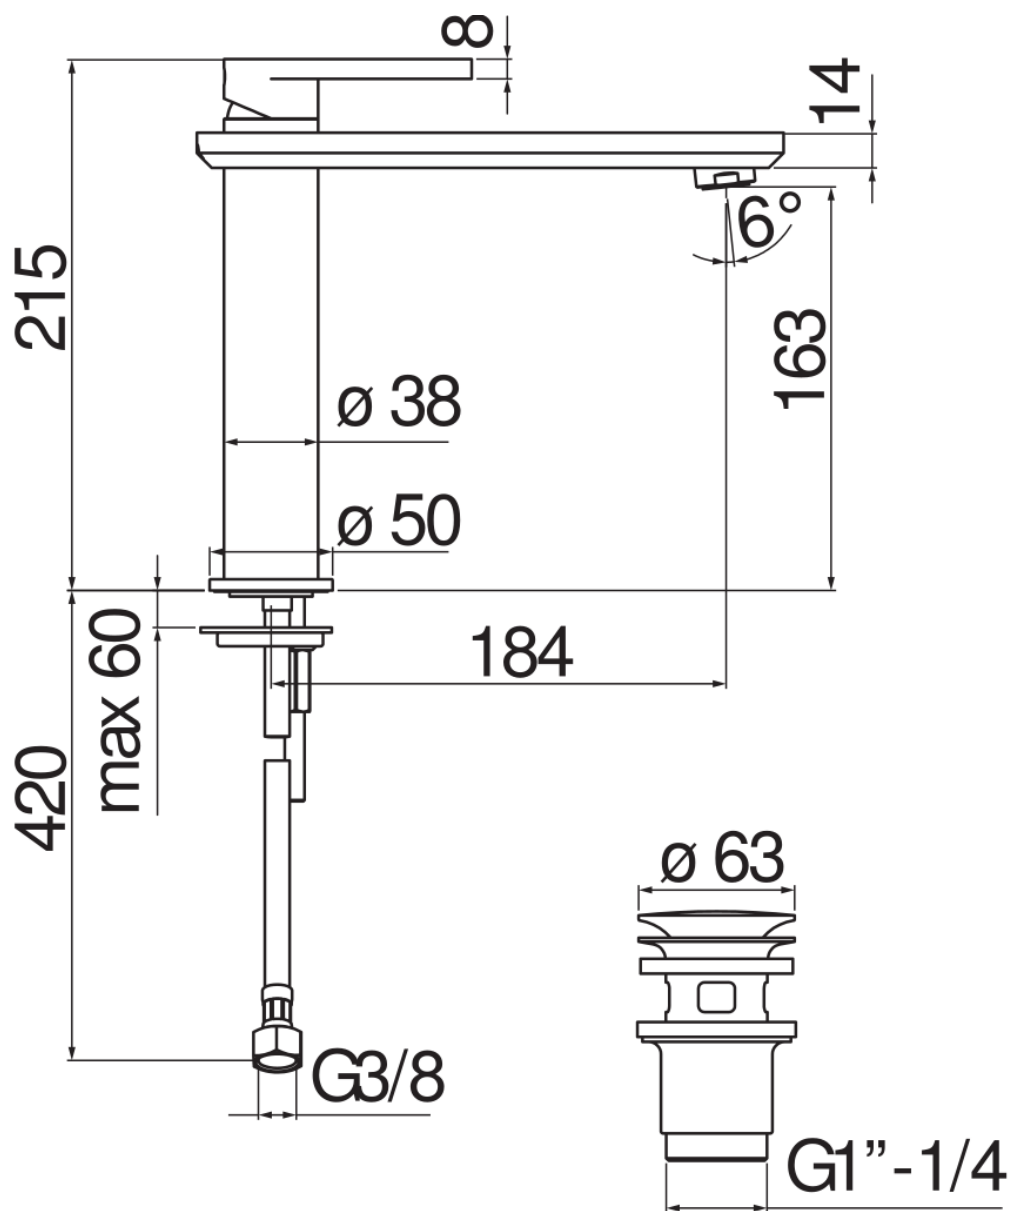

SPECIFICHE

Monocomando a bacinella

Chrome

Aeratore anticalcare M 24 x 1

Scarico 1 1/4" push

Flessibili inox ø 3/8"

Limitatore di portata con freno al 50%

Imballo: 56,5 x 29 x 7,1 cm / 0,011633 m³ / 3,003 kg

CERTIFICAZIONI

DIAGRAMMA DI PORTATA: ACQUA CALDA/FREDDA

— Aeratore

DIAGRAMMA DI PORTATA: ACQUA MISCELATA

— Aeratore