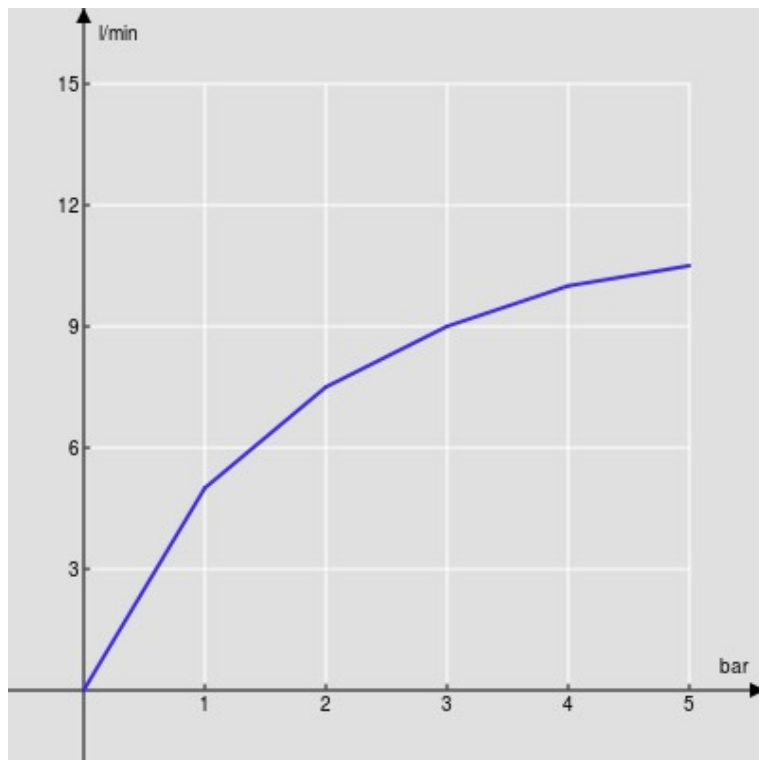

SPECIFICHE

Monocomando a bacinella

Chrome

Aeratore anticalcare M 24 x 1

Scarico 1 1/4" push

Flessibili inox ø 3/8"

Limitatore di portata con freno al 50%

Imballo: 56,5 x 29 x 7,1 cm / 0,011633 m³ / 3,003 kg

CERTIFICAZIONI

DIAGRAMMA DI PORTATA: ACQUA CALDA/FREDDA

— Aeratore

DIAGRAMMA DI PORTATA: ACQUA MISCELATA

— Aeratore