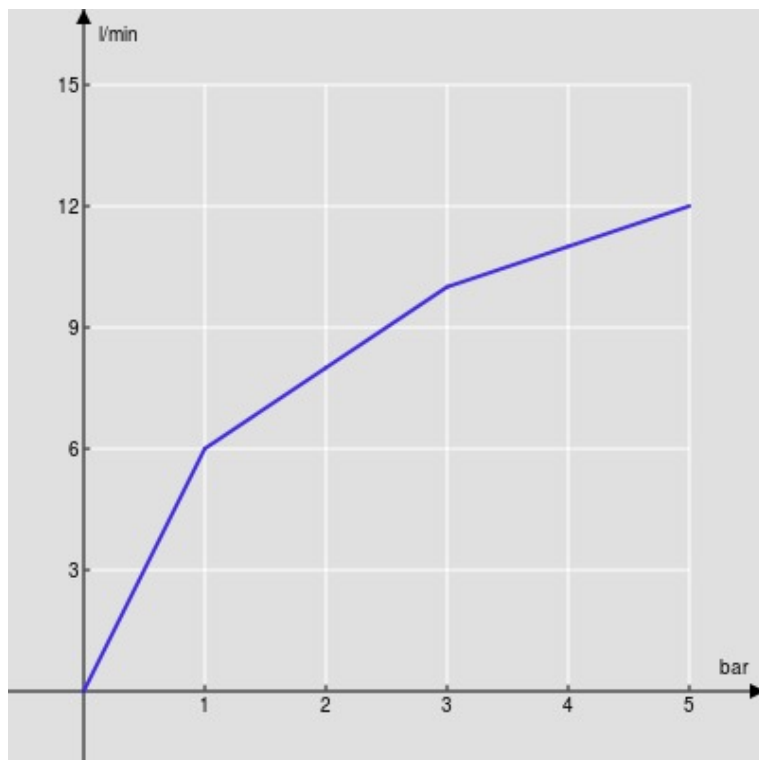

SPECIFICHE

Monocomando a bacinella

Chrome

Aeratore anticalcare M 24 x 1

Scarico 1 1/4" push

Flessibili inox ø 3/8"

Limitatore di portata con freno al 50%

Imballo: 56,5 x 29 x 7,1 cm / 0,011633 m³ / 3,003 kg

CERTIFICAZIONI

DIAGRAMMA DI PORTATA: ACQUA CALDA/FREDDA

— Aeratore

DIAGRAMMA DI PORTATA: ACQUA MISCELATA

— Aeratore